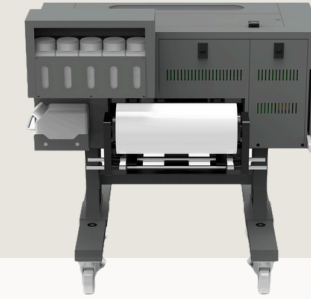

KM-Z300FZ2

KM-
Z300FZ2

MAKİNE BAŞLIK TİPİ: EPSON I1600 / 2 ADET BASKI KAFASI
RENKLER: CMYK+W
BASKI BOYUTU maks.: 330mm
BASKI HIZI: 8 PAS- 3,2 m2 / saat 12 PAS – 2 m2 / saat
RIP YAZILIM: RIIN
BASKI YÜZEYİ: PET FİLM