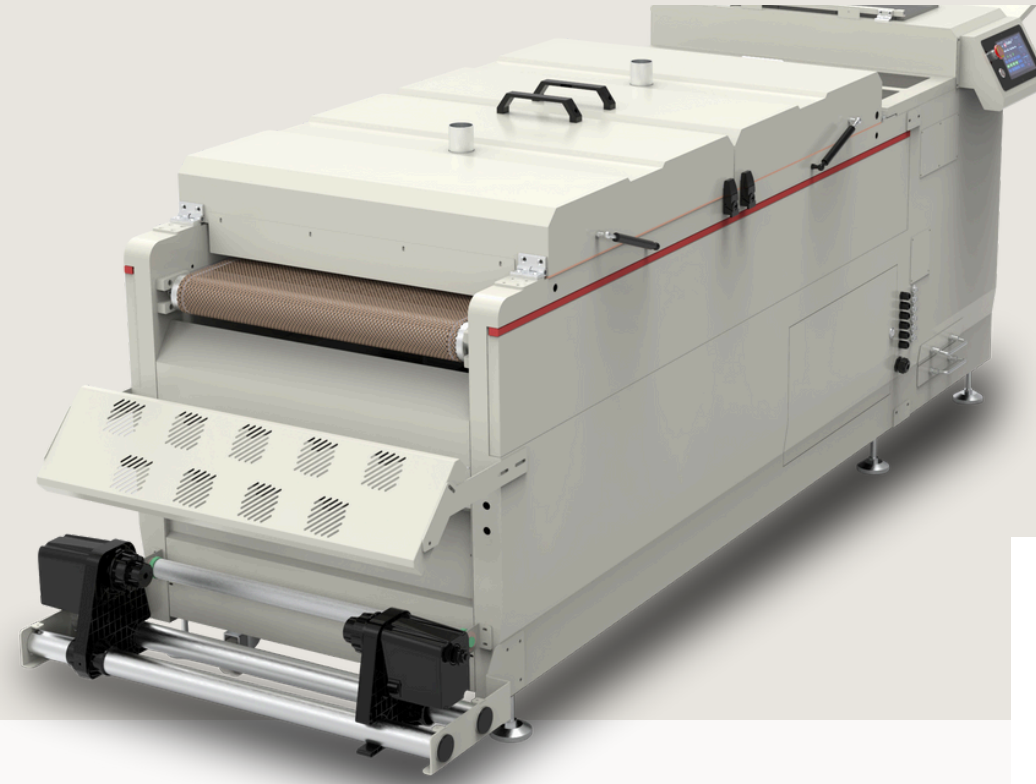

WWW.TURANKIMYA.COM

KM-Z600FZ5

KM-  
Z600FZ5

KM-Z600FZ5

MAKİNE BAŞLIK TİPİ: EPSON I3200-A1 / 5 ADET BASKI KAFASI

RENKLER: CMYK+W

BASKI BOYUTU maks.: 600mm

BASKI HIZI: 6 PAS – 22m2 / saat

KM-Z600FZ4

KM-Z600FZ4

MAKİNE BAŞLIK TİPİ: EPSON I3200-A1 / 4 ADET BASKI KAFASI  
RENKLER: CMYK+W  
BASKI BOYUTU maks.: 600mm  
BASKI HIZI: 4 PAS - 25m2 / saat 6 PAS - 16m2 / saat  
RIP YAZILIM: FLEXIPRINT (PHOTOPRINT)  
BASKI YÜZEYİ: PET FİLM