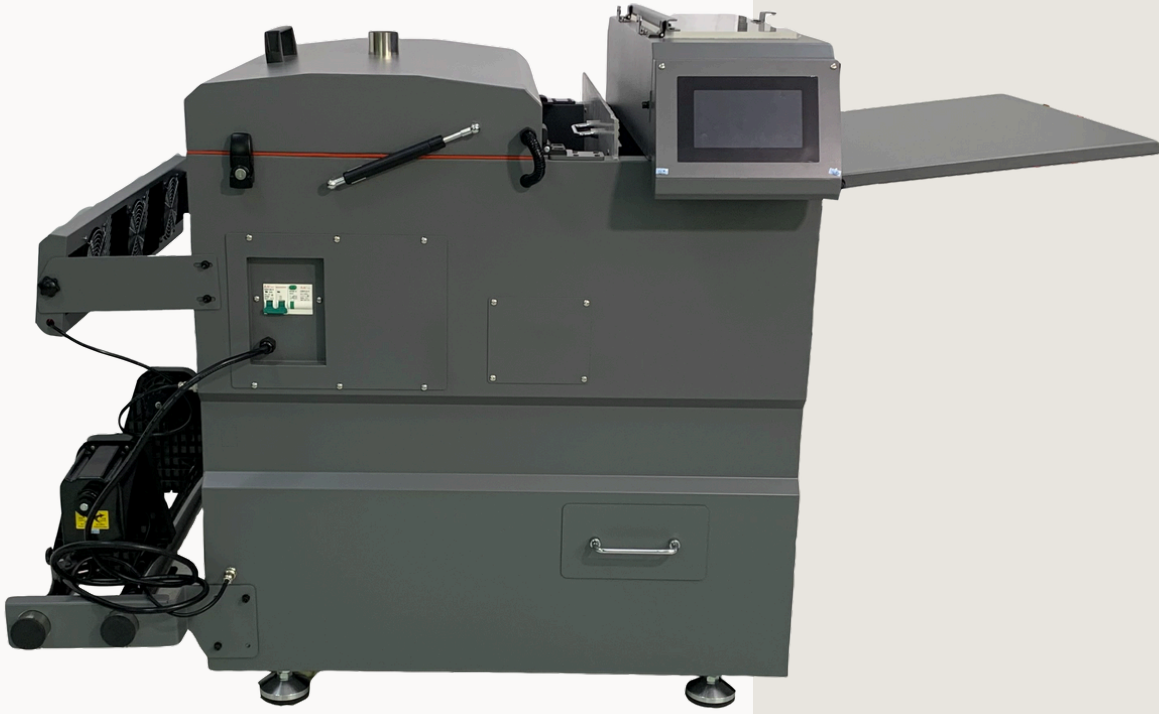

KM-Z600FZ2

KM-
Z600FZ2

KM-Z600FZ2