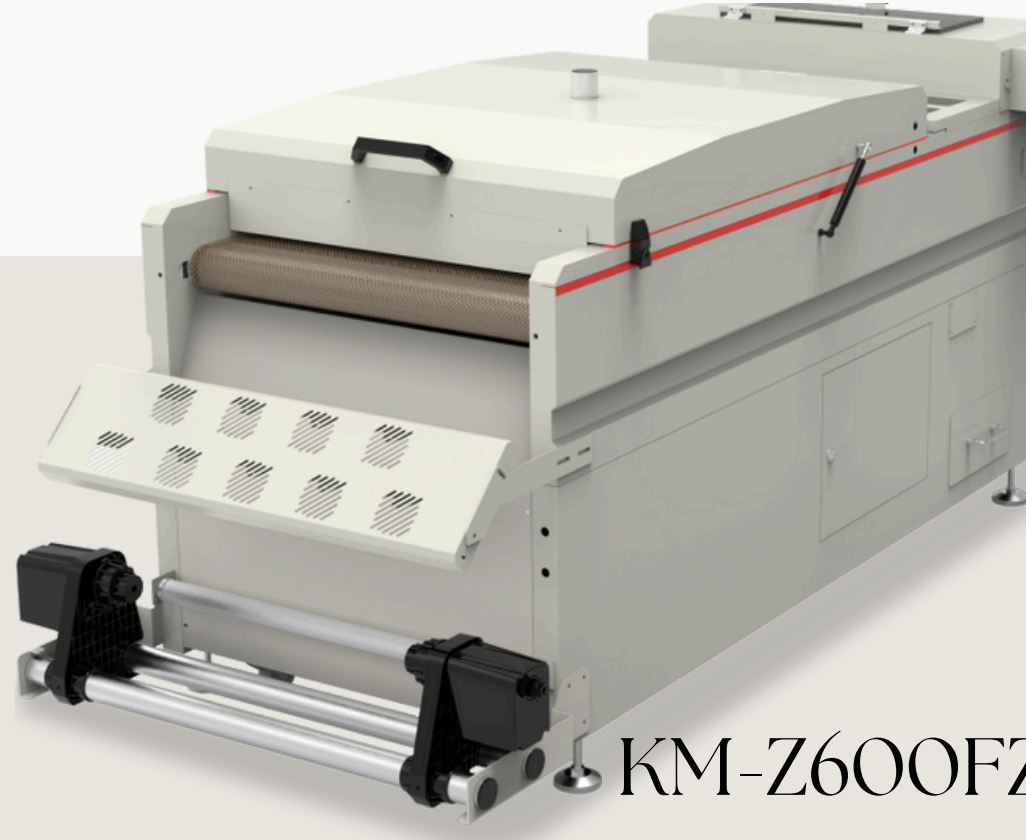

KM-Z600FZ4

KM-Z600FZ4

KM-
Z600FZ4